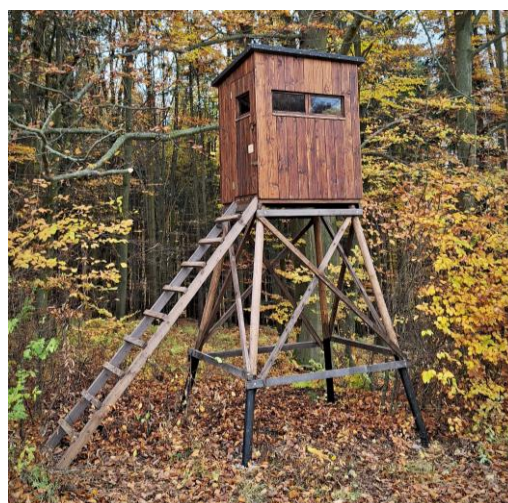

KAZATELNY STŘÍBRNÝ
RUČNÍ VÝROBA NA MÍRU

UVEDENÉ CENY JSOU BEZ DPH 21%

Kazatelna pro 2 - 3 osoby

Základní cena: 15.439 Kč

Rozměr **150x108x180 cm**. Klasická velikost, která splní všechny vaše požadavky. Se šířkou lavice 146x50 cm se v ní dá i spát.

V ceně produktu je **již zahrnut 2x nátěr** lazurovací olejovou barvou.

Volitelné doplňky

> 2ks přední okno , 1ks boční okno	1.863 Kč
> šindelový pás na střechu	1.730 Kč
> obložení stěn kobercem	3.860 Kč
> polystyren 3 cm do stěn	4.259 Kč
> okénko do dveří	1.065 Kč
> lino na podlahu	1.464 Kč
> polička pod okno	466 Kč
> Podstavec BEZ KŮRY - včetně žebříku, výška 3 m	6.303 Kč

Upozornění: Asistence při montáži znamená, že si zákazník zajistí min. 2 lidi. V kazatelnách je zakázáno topit, a pokud ano, je nutné dodržovat všechny bezpečnostní a protipožární opatření.

www.kazatelnystribrny.cz

[+420 607 512 777](tel:+420607512777)

info@kazatelnystribrny.cz